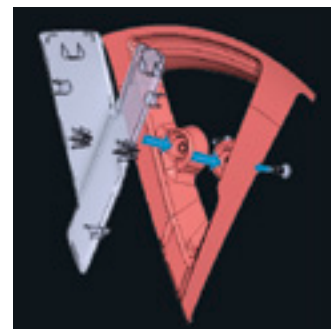

RADSPEICHENEINSATZ FÜR 17"-LEICHTMETALLRAD IN BICOLOR

Ausführung	Schwarz (1 Stück)
Teilenummer	98 338 929 80*